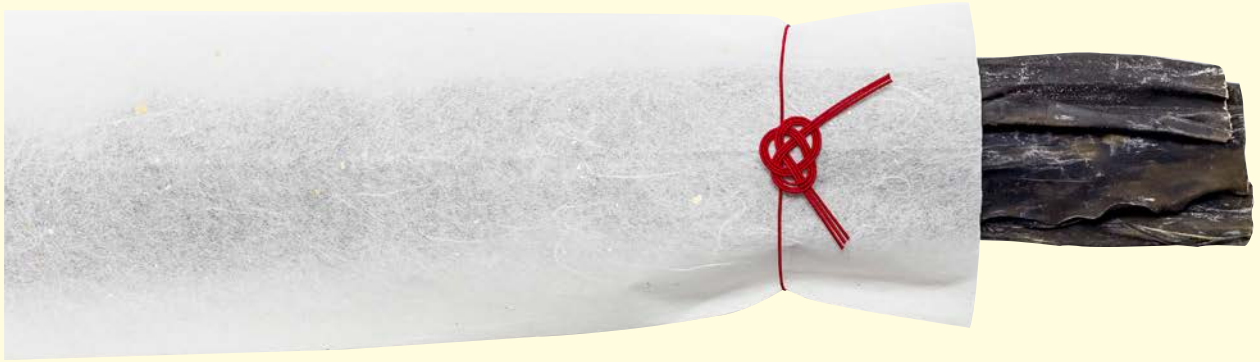

No. 03

Fukurotsutsumi

なが〜い袋

長い商品・ボトルもしっかり包む。
お酒や調味料などのピン詰め商品や、おはしなど
調理雑貨が包めるなが〜い袋。