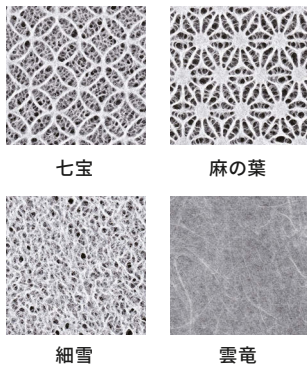

## 七宝こぼこ

カラーバリエーションも豊富なのでシリーズ商品やプチギフトセットにも展開できます。また、名前やロゴの箔押し加工も可能です。

商品コード	色	サイズ	形状	出荷数量	印刷・加工
SB-770	白	66×66×h 68 mm	地獄底	100枚～	箔押し
	黒				
	茶				
	朱				
	緑				

素材：七宝（抄合）25g+ 色カード紙〈222〉貼合

納品形状

七宝

麻の葉

細雪