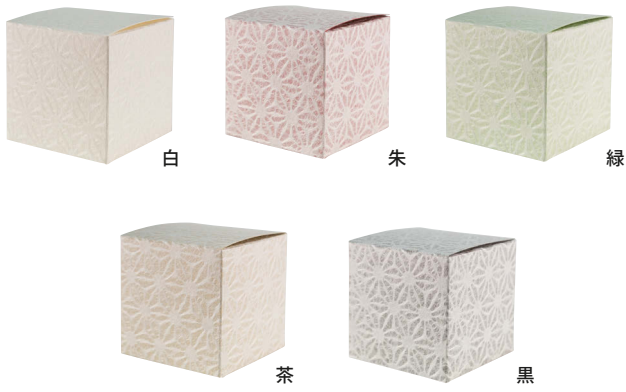

## こぼこ

小さな箱に大きな気持ちを詰めて。  
心地よい手触り、ぬくもり、美しく繊細な柄・風合い  
和紙素材の魅力をそのまま箱にしました。

hakotsutsumi

## らみこぼこ

日本の「和」に入れて。  
透明感がある美しい箱です。中身やラッピングの組み  
み合わせ次第でいろんなシーンで使用できます。

白

朱

緑

茶

黒

## 麻の葉こぼこ

モダンでハイセンスな雰囲気を演出します。白い和紙の間から見えるカラーがとても美しい箱です。ジャムなどの瓶ものによく使用されています。

商品コード	色	サイズ	形状	出荷数量	印刷・加工
SB-902	白	66×66×h 68 mm	地獄底	100枚～	箔押し
	黒				
	茶				
	朱				
	緑				

素材：麻の葉（抄合）25g+ 色カード紙〈222〉貼合

白

朱

緑

茶