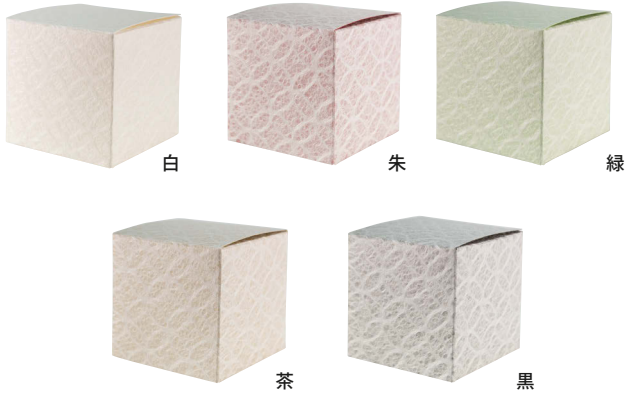

## こぼこ

小さな箱に大きな気持ちを詰めて。  
心地よい手触り、ぬくもり、美しく繊細な柄・風合い  
和紙素材の魅力をそのまま箱にしました。

hakotsutsumi

## らみこぼこ

日本の「和」に入れて。  
透明感がある美しい箱です。中身やラッピングの組み  
み合わせ次第でいろんなシーンで使用できます。

白

朱

緑

茶

黒

## 麻の葉こぼこ

モダンでハイセンスな雰囲気を演出します。白い和紙の間から見えるカラーがとても美しい箱です。ジャムなどの瓶ものによく使用されています。

商品コード	色	サイズ	形状	出荷数量	印刷・加工
SB-902	白	66×66×h 68 mm	地獄底	100枚～	箔押し
	黒				
	茶				
	朱				
	緑				

素材：麻の葉（抄合）25g+ 色カード紙〈222〉貼合

白

朱

緑

茶

## 七宝こぼこ

カラーバリエーションも豊富なのでシリーズ商品やプチギフトセットにも展開できます。また、名前やロゴの箔押し加工も可能です。

商品コード	色	サイズ	形状	出荷数量	印刷・加工
SB-770	白	66×66×h 68 mm	地獄底	100枚～	箔押し
	黒				
	茶				
	朱				
	緑				

素材：七宝（抄合）25g+ 色カード紙〈222〉貼合

納品形状

七宝

麻の葉

細雪