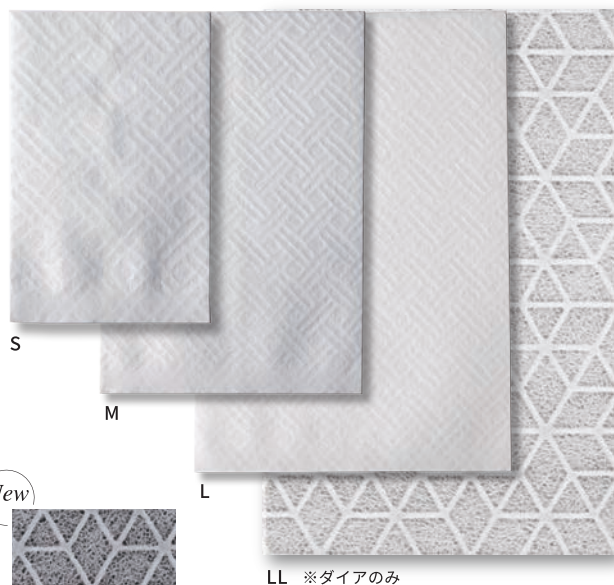

## ダイア

「ダイア」はダイヤモンドの結晶ときらめきを表現した新柄です。ダイヤモンドの強く、美しい輝きが手にする者を守り幸運に導きますように。

## ■ サックブランシュ S

手のひらサイズのかわいい袋、コスメのプチギフトやお菓子の小分けにちょうど良いサイズです。

印刷・箔押し名入れ可

商品コード	柄	サイズ	形状	出荷数量
WH-SE-S	青海波	100w×160h mm	背貼袋	100枚～
WH-AS-S	麻の葉			
WH-IC-S	市松落水			
WH-KO-S	小梅			
WH-SI-S	七宝			
WH-KA-S	かごめ			
WH-DI-S	ダイヤ			

## ■ サックブランシュ M

4つ折りのハンカチが入るサイズ。手ぬぐいや靴下などちょっとしたプレゼント用に最適です。

印刷・箔押し名入れ可

商品コード	柄	サイズ	形状	出荷数量
WH-SE-M	青海波	170w×250h mm	背貼袋	100枚～
WH-AS-M	麻の葉			
WH-IC-M	市松落水			
WH-KO-M	小梅			
WH-SI-M	七宝			
WH-KA-M	かごめ			
WH-DI-M	ダイヤ			

## ■ サックブランシュ L / LL

B5サイズの小冊子が入るサイズ。フェイスタオルやベビー用肌着などをやさしく包むのにぴったりです。

印刷・箔押し名入れ可

商品コード	柄	サイズ	形状	出荷数量
WH-SE-L	青海波	200w×300h mm	背貼袋	100枚～
WH-AS-L	麻の葉			
WH-IC-L	市松落水			
WH-KO-L	小梅			
WH-SI-L	七宝			
WH-KA-L	かごめ	270w×400h mm	背貼袋	100枚～
WH-DI-L	ダイヤ			
WH-DI-LL	ダイヤ			