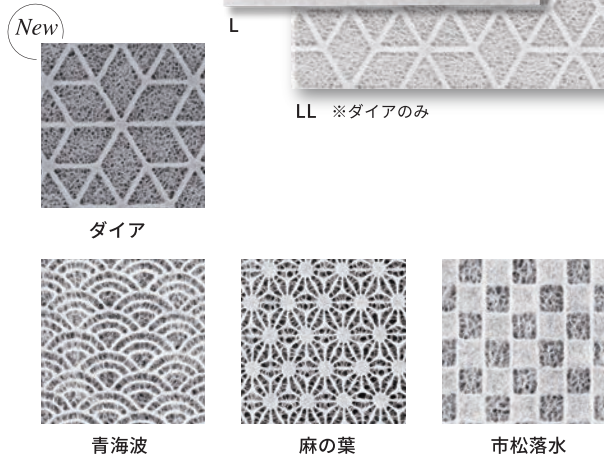

## ■ サックブランシュ S

手のひらサイズのかわいい袋、コスメのプチギフトやお菓子の小分けにちょうど良いサイズです。

印刷・箔押し名入れ可

商品コード	柄	サイズ	形状	出荷数量
WH-SE-S	青海波	100w×160h mm	背貼袋	100枚～
WH-AS-S	麻の葉			
WH-IC-S	市松落水			
WH-KO-S	小梅			
WH-SI-S	七宝			
WH-KA-S	かごめ			
WH-DI-S	ダイヤ			

## ■ サックブランシュ M

4つ折りのハンカチが入るサイズ。手ぬぐいや靴下などちょっとしたプレゼント用に最適です。

印刷・箔押し名入れ可

商品コード	柄	サイズ	形状	出荷数量
WH-SE-M	青海波	170w×250h mm	背貼袋	100枚～
WH-AS-M	麻の葉			
WH-IC-M	市松落水			
WH-KO-M	小梅			
WH-SI-M	七宝			
WH-KA-M	かごめ			
WH-DI-M	ダイヤ			

## ■ サックブランシュ L / LL

B5サイズの小冊子が入るサイズ。フェイスタオルやベビー用肌着などをやさしく包むのにぴったりです。

印刷・箔押し名入れ可

商品コード	柄	サイズ	形状	出荷数量
WH-SE-L	青海波	200w×300h mm	背貼袋	100枚～
WH-AS-L	麻の葉			
WH-IC-L	市松落水			
WH-KO-L	小梅			
WH-SI-L	七宝			
WH-KA-L	かごめ	270w×400h mm	背貼袋	100枚～
WH-DI-L	ダイヤ			
WH-DI-LL	ダイヤ			